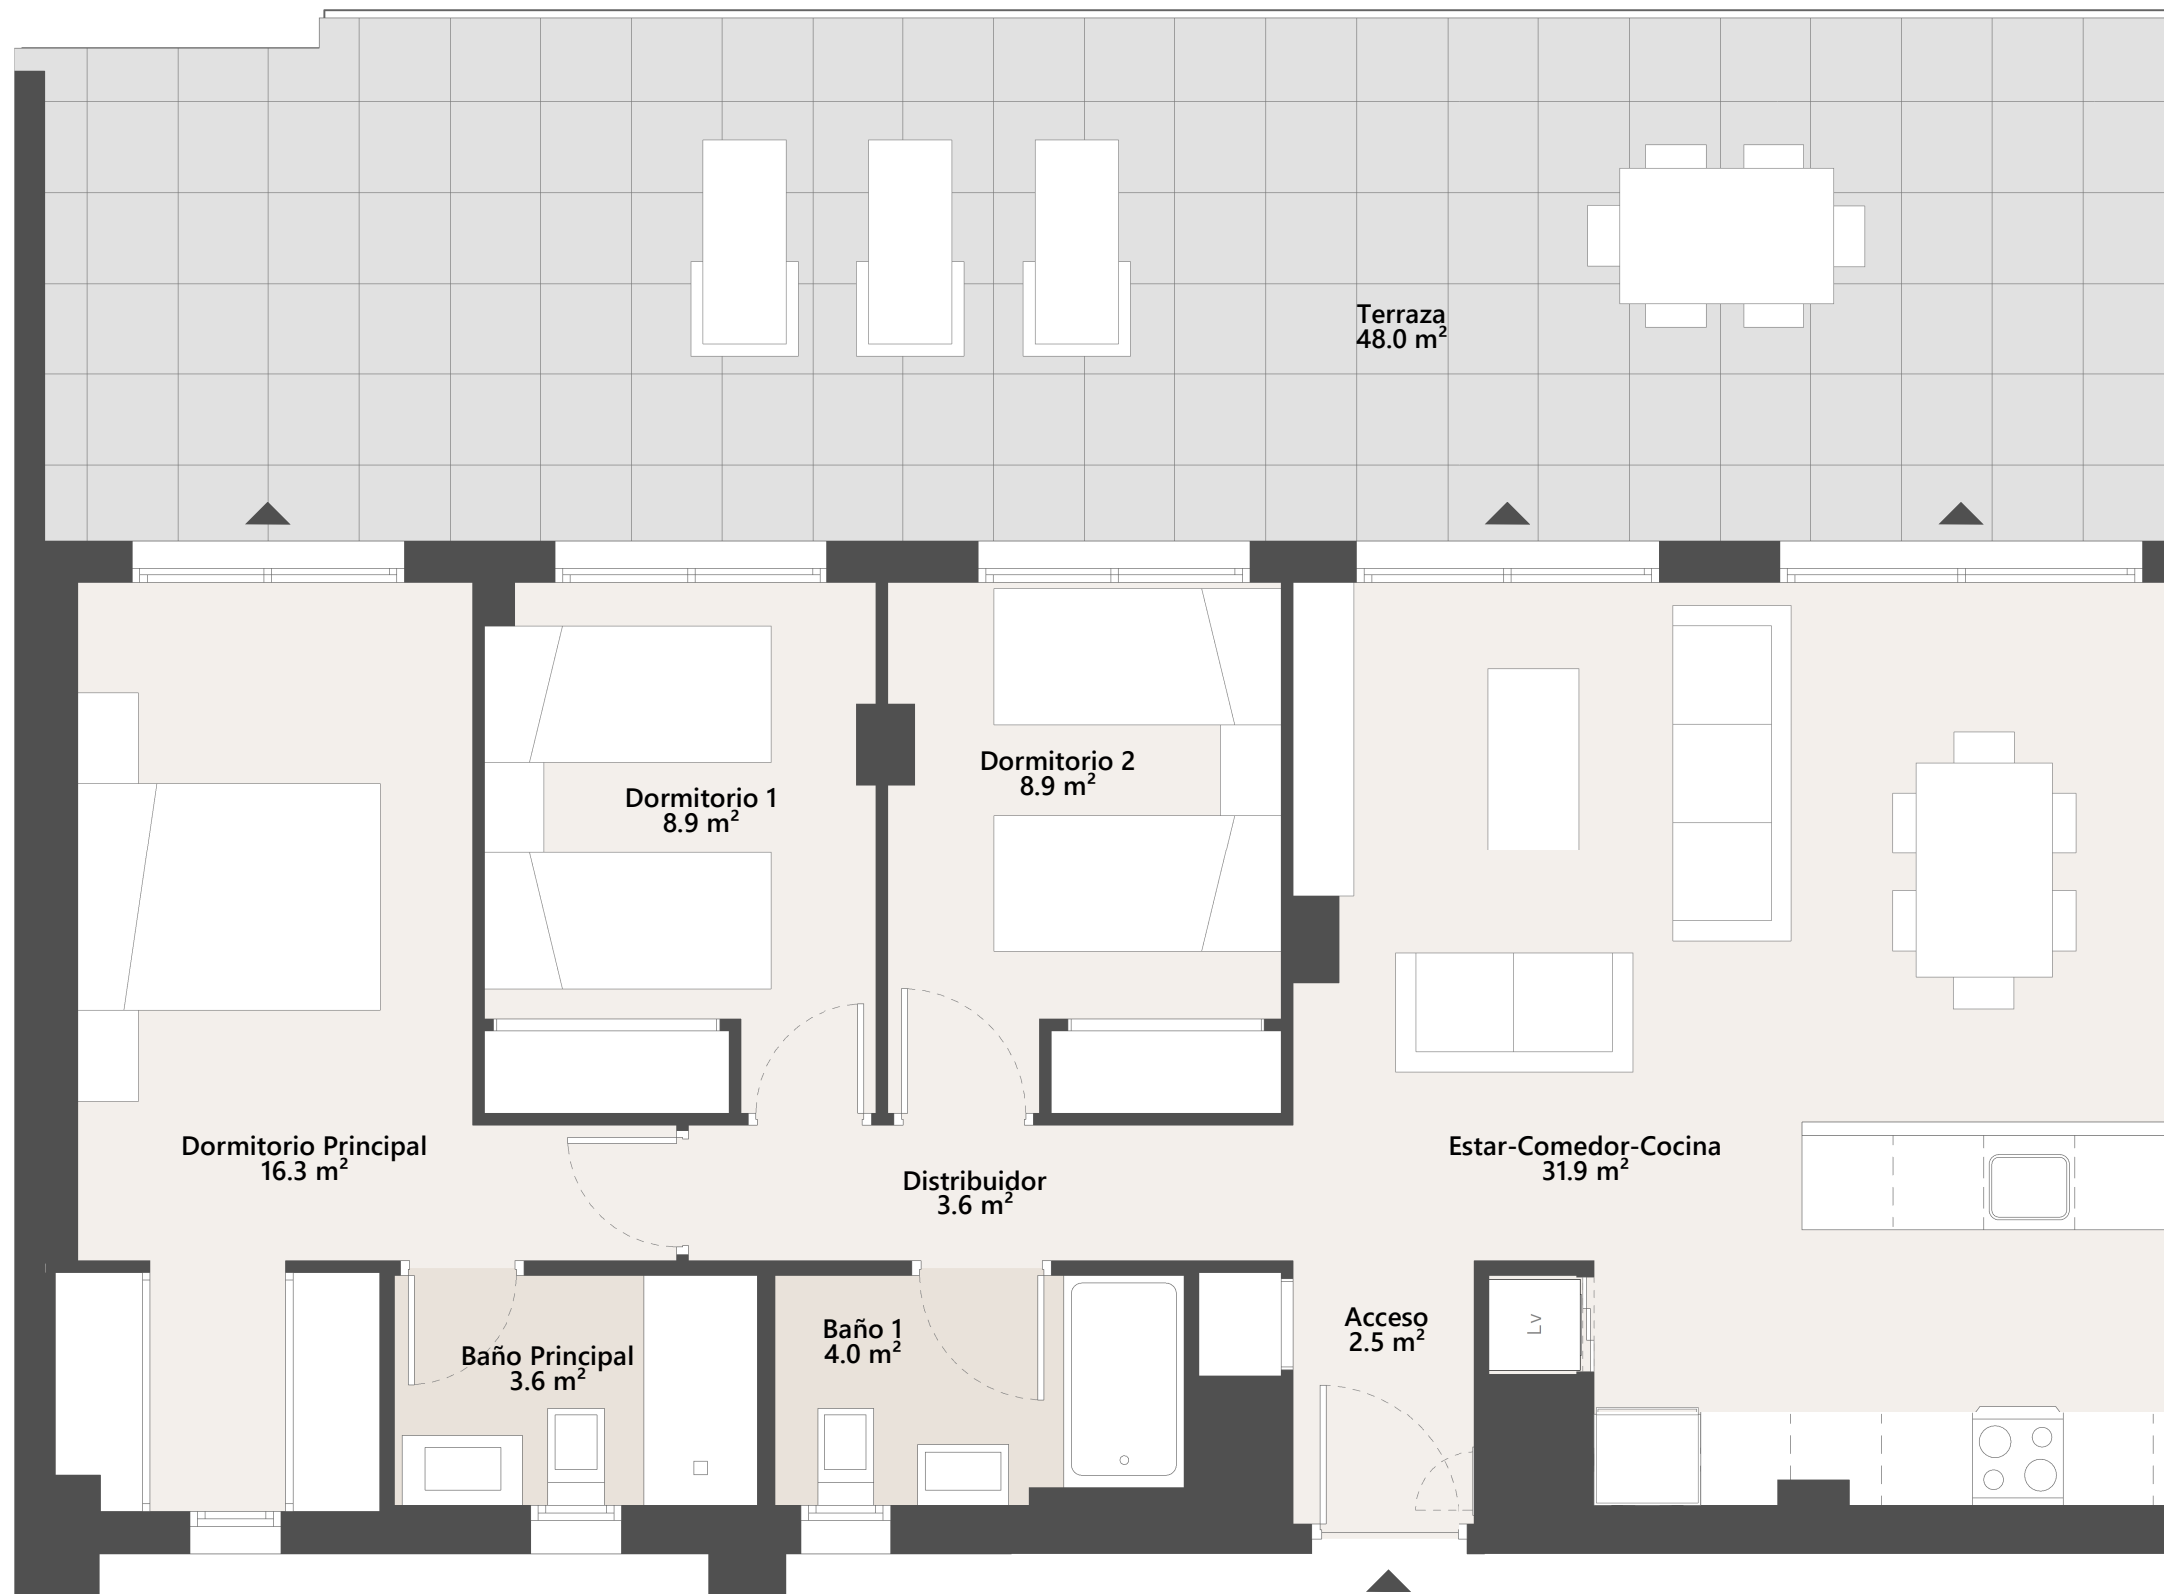

PATERNA

BY UNICO HOMES

Vivienda 6A

Superficie útil interior	79.7 m ²
Superficie útil exterior	48.0 m ²
Total superficie útil	127.7 m²

Superficie construida interior + z.c.	117.41 m ²
Superficie construida terrazas	49.82 m ²
Total superficie construida + z.c.	167.23 m²

Planta 1ª

Planta 2ª

Planta 3ª

Planta 4ª

Planta 5ª

Planta Ático

ÚNICO
HOMES